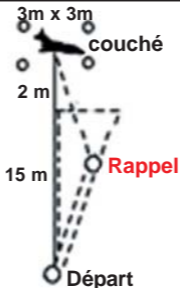

Debout pdt marche

25 m

couché

Rappel

Départ

Rappel simple

3m x 3m

couché

2 m

Rappel

15 m

Départ

Envoi en avant

Objet
lancé

5 m

Rapport d'objet