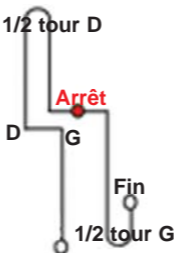

C L A S S E

conducteur
hors de vue
1 min

couché

Absence maître

1/2 tour D

Départ

1/2 tour G

D

Arrêt

Fin

avec/sans laisse

Départ

Fin

Debout

10 m

— sans chien
- - - avec chien

Debout pdt marche

25 m

couché

Rappel

Départ

Rappel simple

3m x 3m

couché