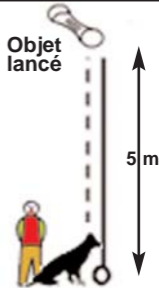

Arrêt

Fin

avec/sans laisse

Départ

Fin

Debout

10 m

— sans chien
- - - avec chien

Debout pdt marche

25 m

couché

Rappel

Départ

Rappel simple

3m x 3m

couché

2 m

Rappel

15 m

Départ

Envoi en avant

Objet
lancé

5 m

Rapport d'objet