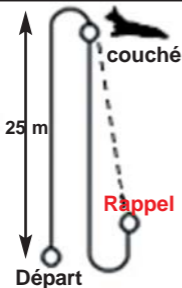

Arrêt

Fin

avec/sans laisse

Départ

Fin

Debout

10 m

— sans chien
- - - avec chien

Debout pdt marche

25 m

couché

Rappel

Départ

Rappel simple

3m x 3m

couché

2 m

Rappel

15 m

Départ

Envoi en avant

Objet
lancé

5 m

Rapport d'objet