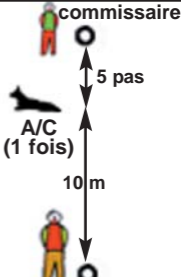

2 m

Rappel

15 m

Départ

Envoi en avant

Objet
lancé

5 m

Rapport d'objet

Haie

Saut de haie

Objet
numéroté

10 pas

Odorat et rapport

commissaire

5 pas

A/C
(1 fois)