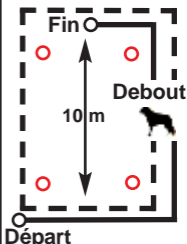

C L A S S E

conducteur
hors de vue
1 min

couché

Absence maître

1/2 tour D

Départ

1/2 tour G

D

Arrêt

Fin

avec/sans laisse

Départ

Fin

Debout

10 m

— sans chien
- - - avec chien

Debout pdt marche

25 m

couché

Rappel

Départ

Rappel simple

3m x 3m

couché

2 m

Rappel

15 m

Départ

Envoi en avant

Objet
lancé

5 m

Rapport d'objet