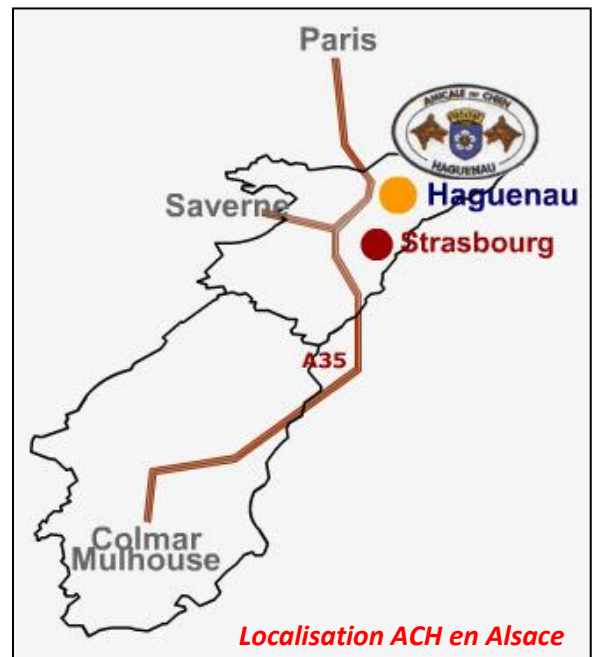

## Accès Amicale du chien de Haguenau

*Localisation ACH en France*

*Localisation ACH en Alsace*

*Localisation ACH à Haguenau*

### Accès à l'Amicale du chien de Haguenau :

- **Itinéraire Nord** : En venant de Paris par l'autoroute **A4** prendre la **sortie 47 vers Haguenau/Brumath**. Rejoindre **A340**. Au rond-point, prendre la **3e** sortie et continuer sur **A340**.
- **Itinéraire Sud** : En venant de Strasbourg par l'autoroute **A4** Prendre la **sortie 47** pour rejoindre **A340** en direction de **Haguenau**.

Continuer sur **N340**. Continuer sur **D1340**. Au rond-point, prendre la **2<sup>e</sup>** sortie sur **D263**. Prendre à droite sur **Rue de la Ferme Falk**. Tourner à droite pour rester sur **Rue de la Ferme Falk**. Continuer sur **Rue des Moutons**. Prendre à droite sur **Route de Marienthal/D48**. Après l'aérodrome, prendre légèrement à droite pour arriver au **110A** route de Marienthal.

### Coordonnées GPS :

Latitude : 48.7907

Longitude : 7.80835